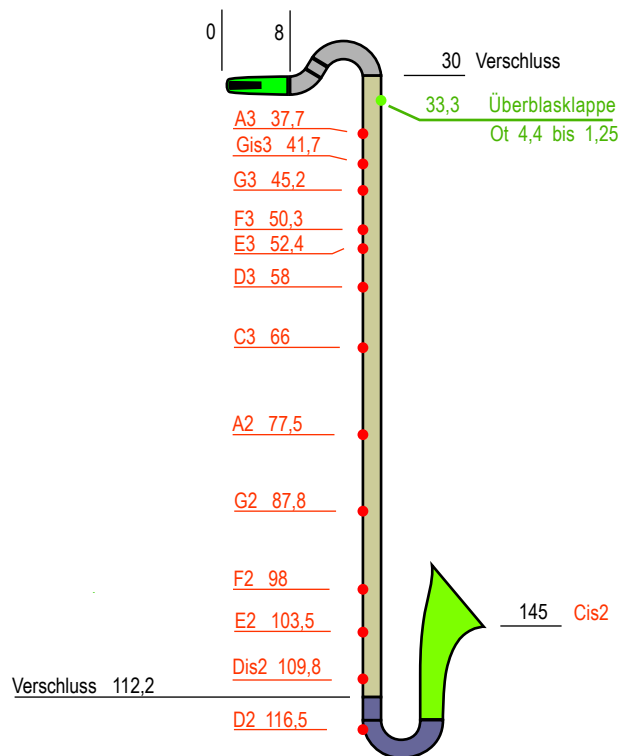

Bassclarinette LeBlanc

bis Cis1

Rohrdurchmesser innen = 24mm

Masse sind auf Klappenmitte bezogen, Rohrbogen als Mittenlinie gemessen, in cm

116,5 cm

D2 73,4 Hz