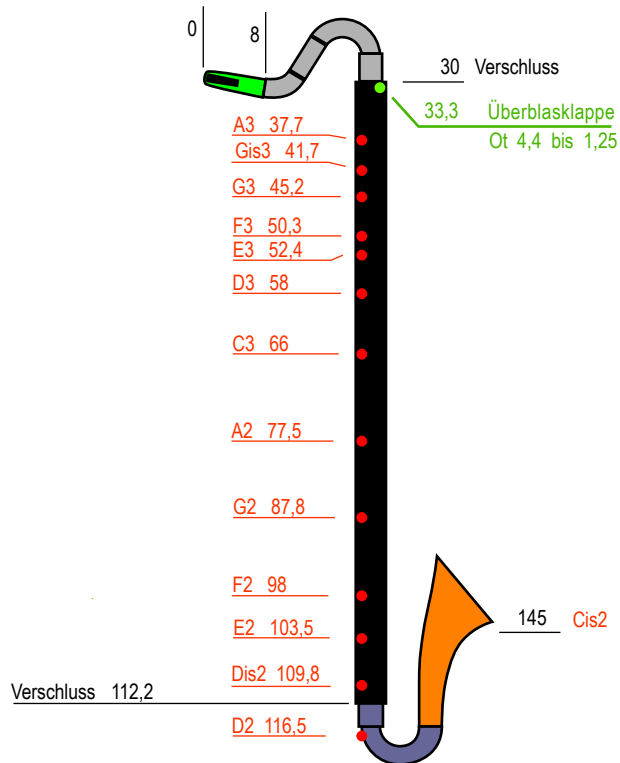

Bassclarinette LeBlanc

bis Cis1

Rohrdurchmesser innen = 24mm aussen 40mm

Masse sind auf Klappenmitte bezogen, Rohrbogen als Mittenlinie gemessen, in cm

116,5 cm

D2 73,4 Hz