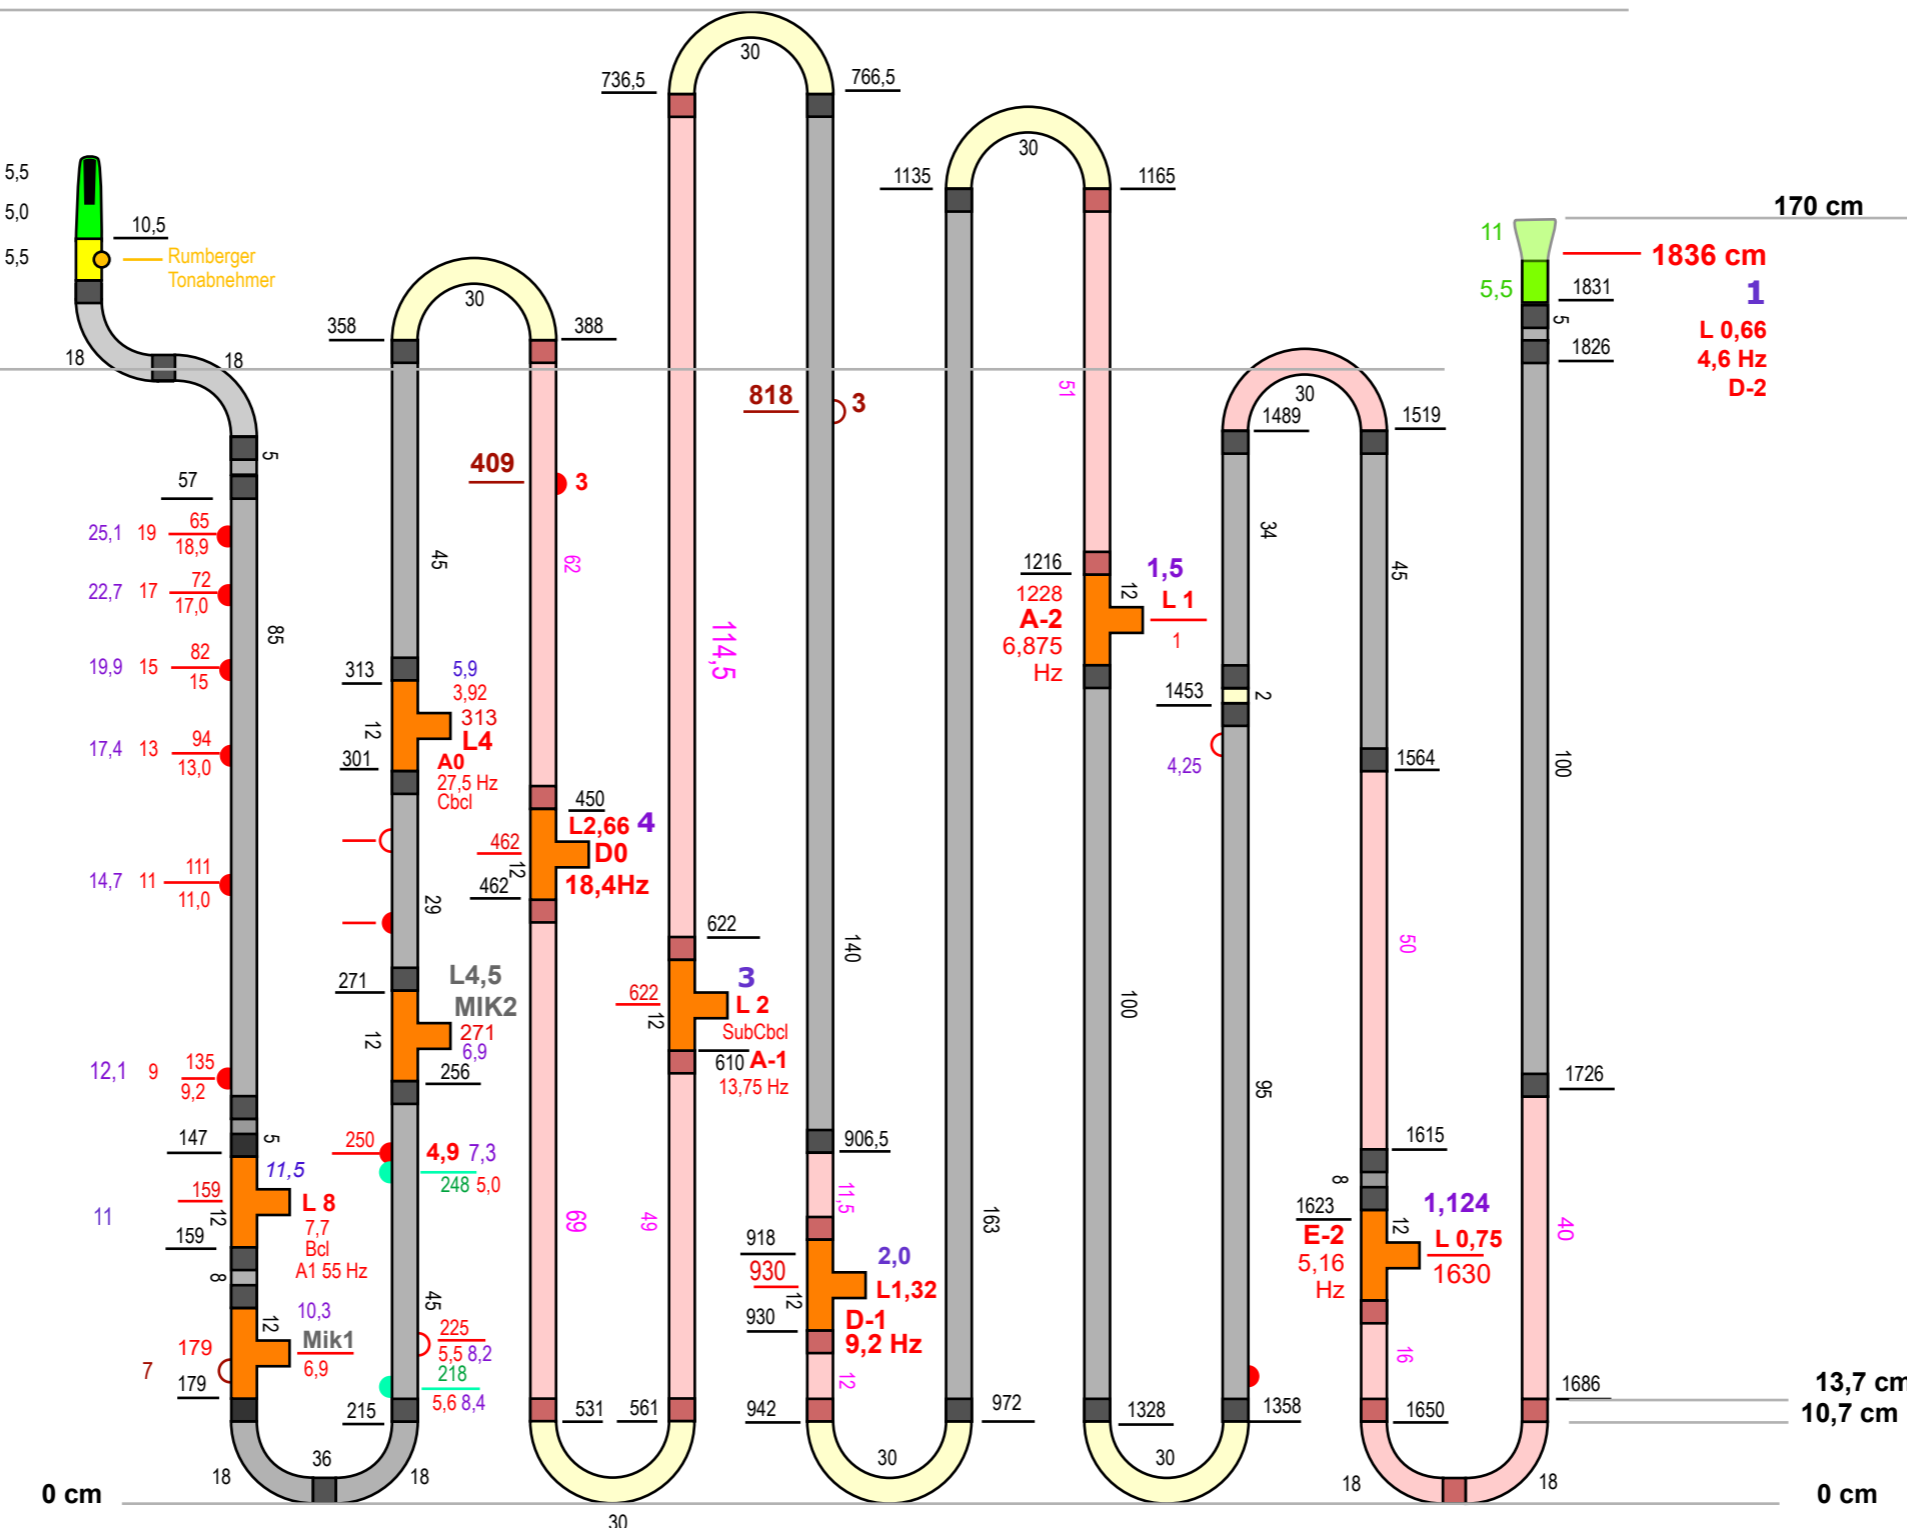

Referenzton A-2 6,875 Hz beidseitig spielbar 5 Füße
 bis D-2 4,6 Hz

198 cm

150 cm

170 cm

zusätzliches Material:
Längen in cm

BuBu	62 mit Ventil	
BuBu	69	
BuBu	49	
BuBu	114,5	
BuSt	11,5	
BuBu	12	
BuBu	51	
Bogen	180°	1x
StSt	50	
BuBu	16	
Bogen	90°	2x
StSt	40	
BuBu		7x
BuSt		1x
StSt		2x
Bogen 90°		2x
Bogen 180°		1x
+ Reserve:		
StSt	12	4x
BuBu	8	2x

13,7 cm
10,7 cm

0 cm

0 cm