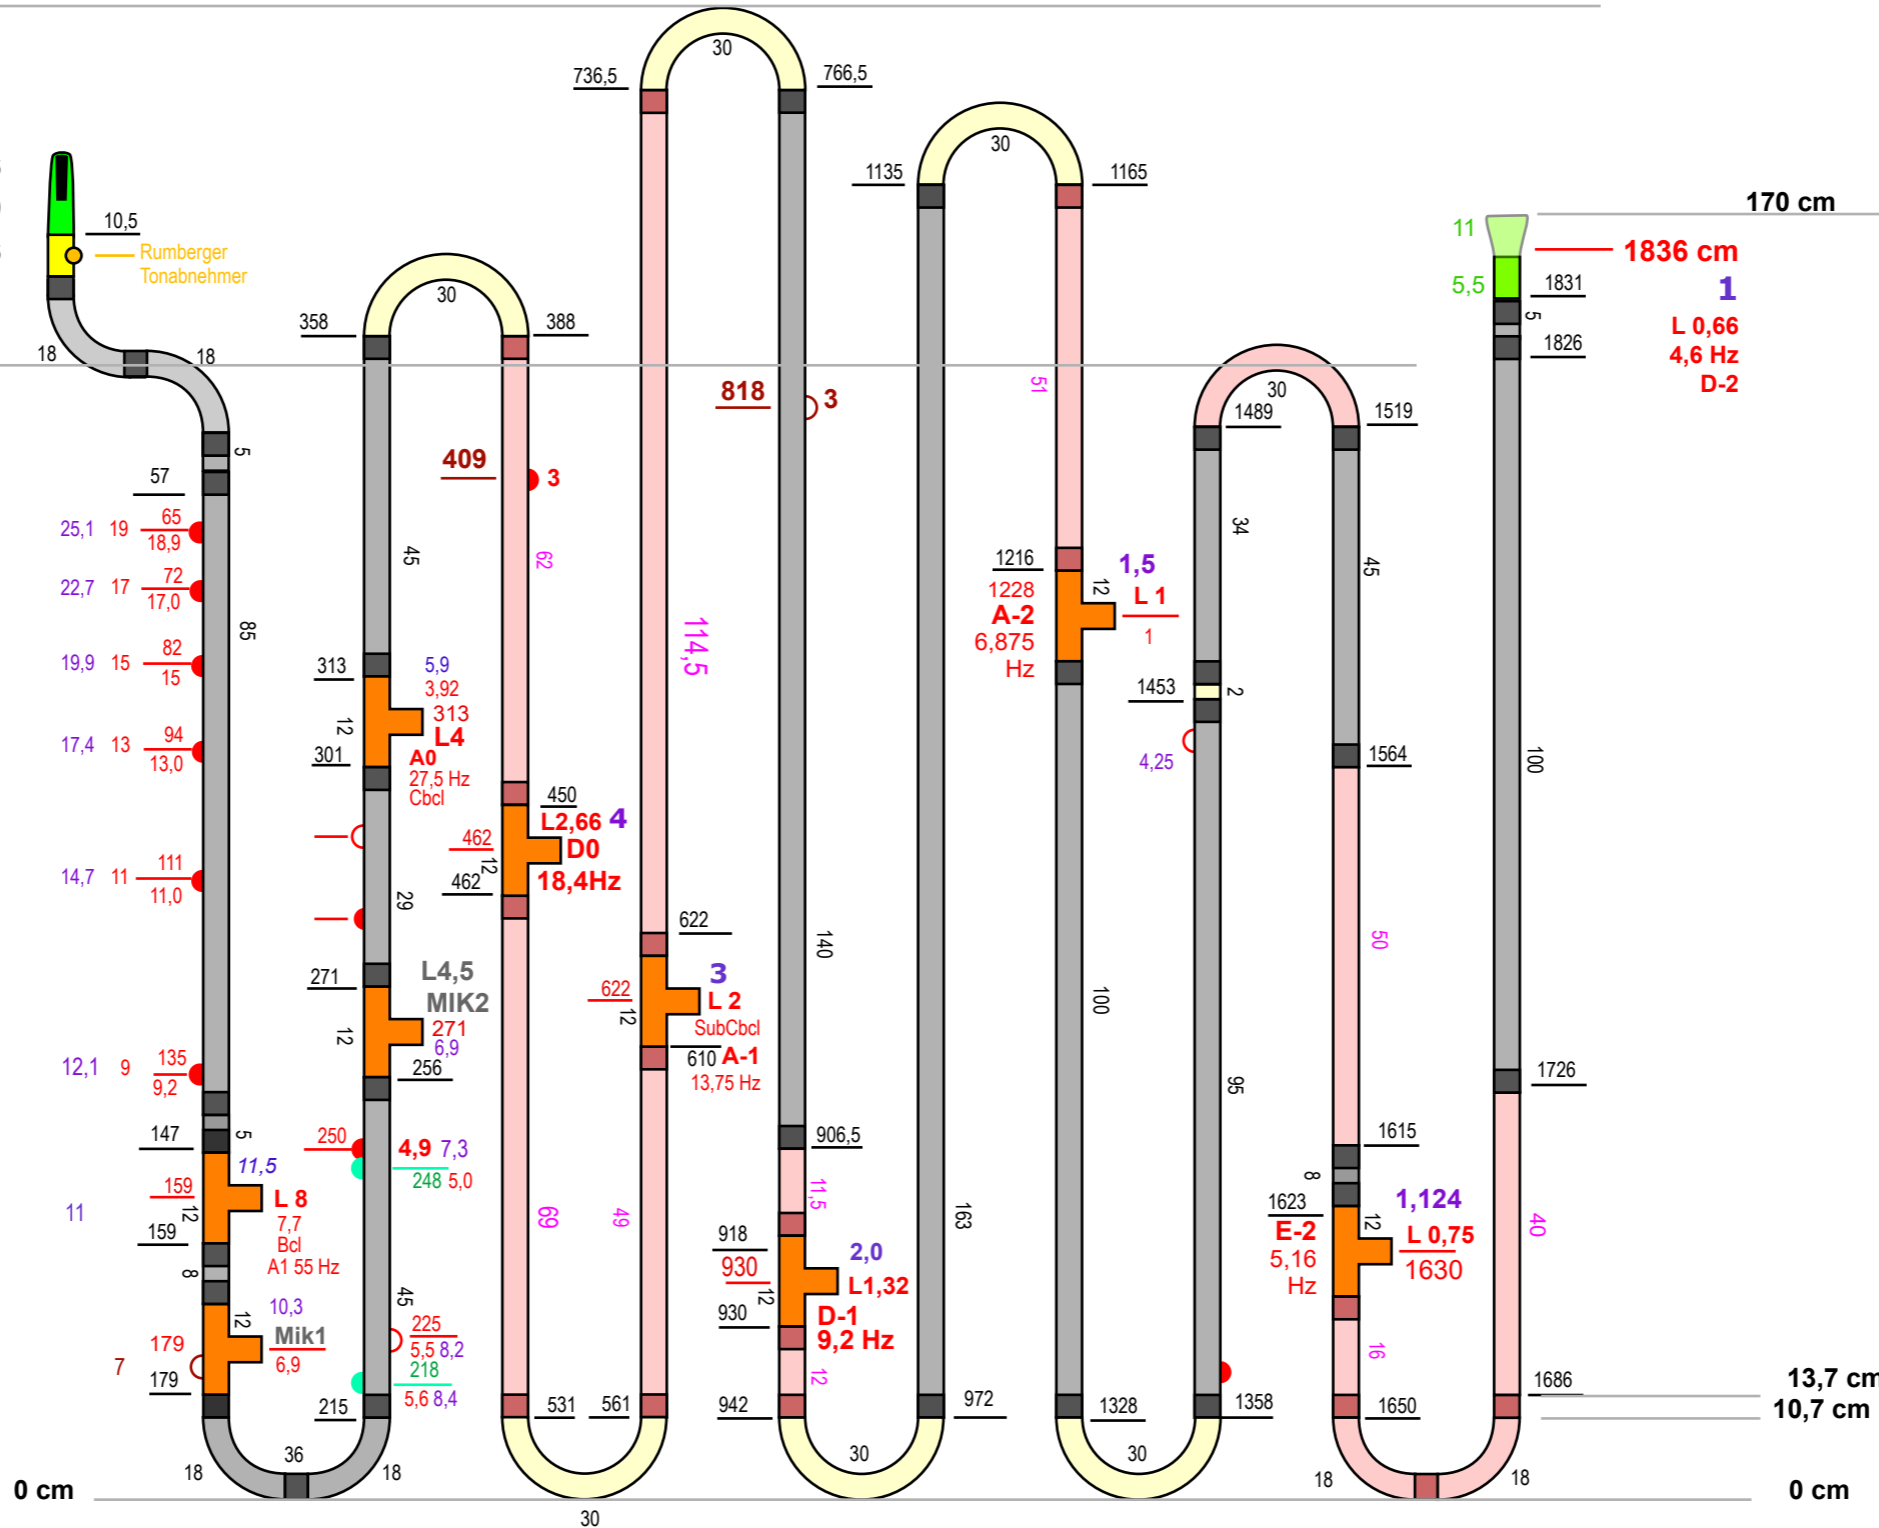

Referenzton A-2 6,875 Hz beidseitig spielbar 5 Füße
 bis D-2 4,6 Hz

198 cm

150 cm

170 cm

zusätzliches Material:
 Längen in cm

| | | |
|------------|---------------|----|
| BuBu | 62 mit Ventil | |
| BuBu | 69 | |
| BuBu | 49 | |
| BuBu | 114,5 | |
| BuSt | 11,5 | |
| BuBu | 12 | |
| BuBu | 51 | |
| | | |
| Bogen | 180° | 1x |
| StSt | 50 | |
| BuBu | 16 | |
| Bogen | 90° | 2x |
| StSt | 40 | |
| | | |
| BuBu | | 7x |
| BuSt | | 1x |
| StSt | | 2x |
| Bogen 90° | | 2x |
| Bogen 180° | | 1x |
| | | |
| + Reserve: | | |
| StSt | 12 | 4x |
| BuBu | 8 | 2x |

13,7 cm
 10,7 cm